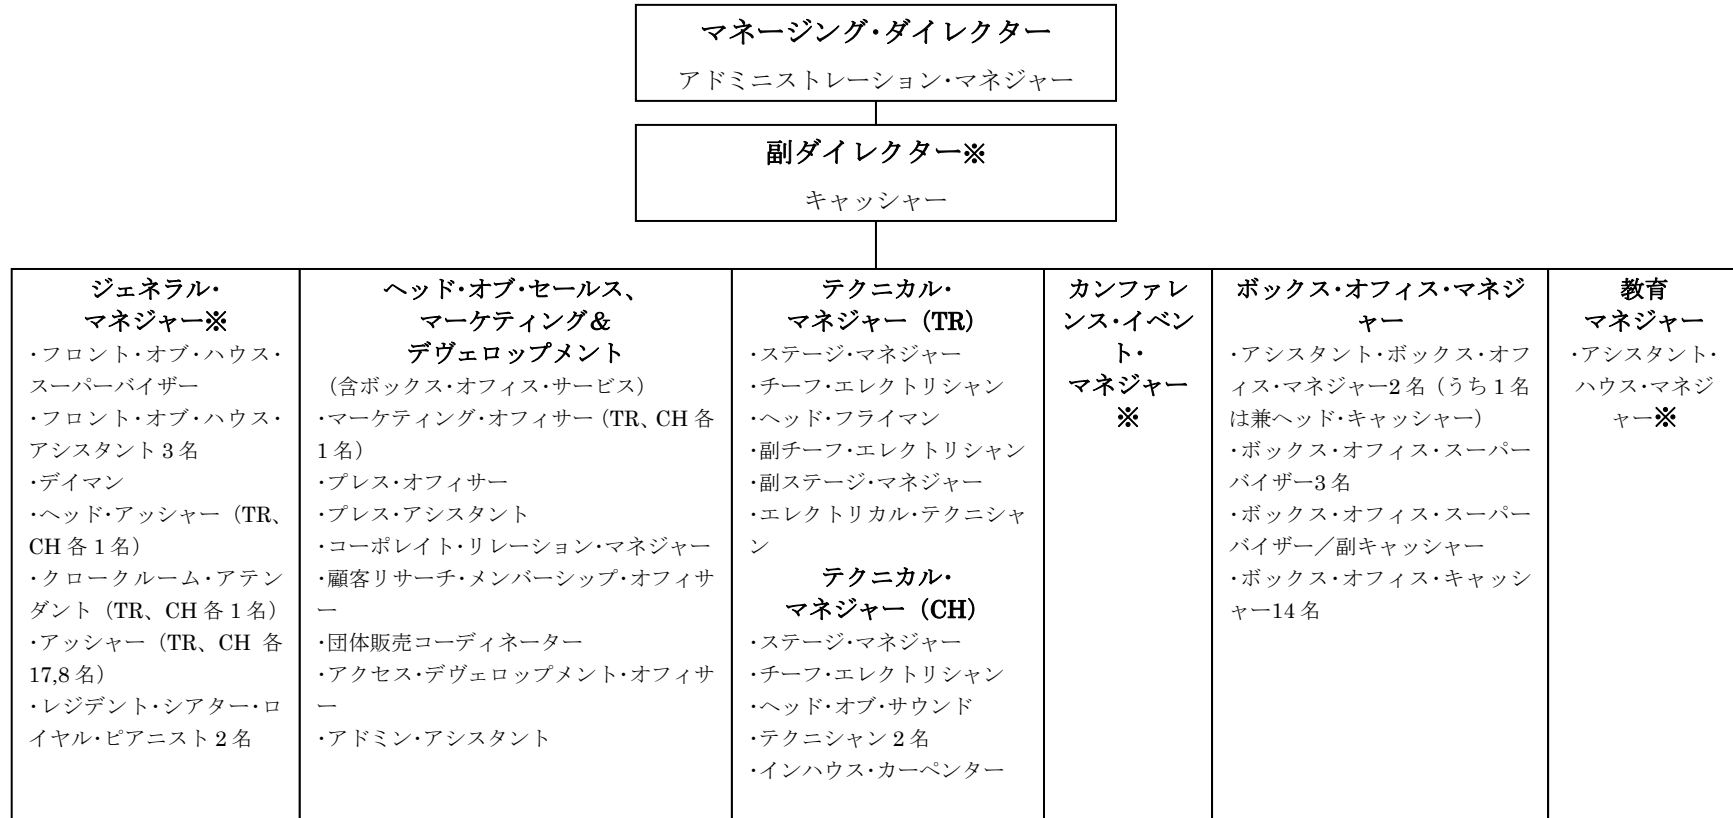

## ロイヤル・センター・ノッティンガム組織図

TR=シアター・ロイヤル CH=ロイヤル・コンサート・ホール ※4名=兼ハウス・マネジャー

他に・ステージドア・キーパー 2名、クリーニング・スーパーバイザー、クリーニング・スタッフ 10名、ヘッド・ドレッサー、ドレッサー 8名、シアター・チャプリン、シアター・ドクターを抱える。ケータリング・マネジャーは別会社に業務委託している。以前はノッティンガム市の指導でクリーニング (清掃) も別会社にしたが、サービスの質を維持することができず、ロイヤル・センター直属のクリーニング・スタッフを復活させた。