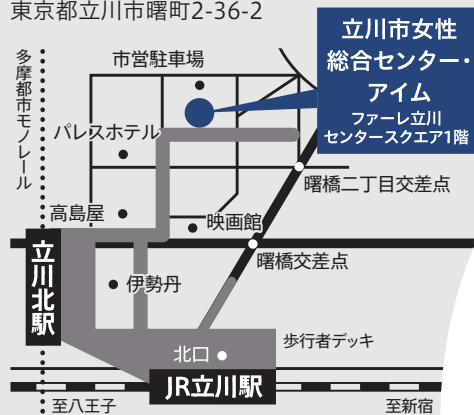

[アクセス]

立川市女性総合センター・アイム
東京都立川市曙町2-36-2

[応募に関するお問い合わせ]

ヴォートルチケットセンター

Tel : 03-5355-1280(平日12:00~17:00) / Mail: info@otonataiken2023.com

次回開催予告

大人のための 伝統文化・芸能体験事業

芸能花伝舎

東京都新宿区西新宿6-12-30 令和5年11月11日(土)

鼎談 瀧川鯉斗 × 橘右楽 × 浜崎美保
体験 落語・寄席文字レッスン
鑑賞 落語

[申込み期間]
8月21日(月)~9月29日(金)
[申込み方法]
ウェブページにて事前申込み制