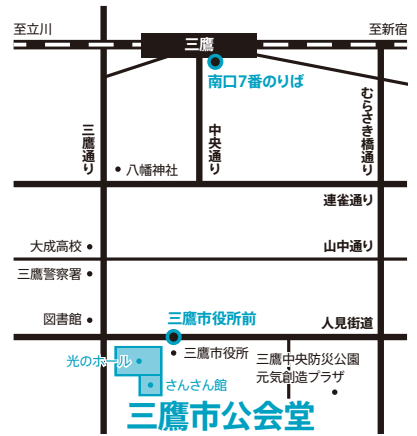

舞台公演をみる前に、ちょっとだけ体験してみるコーナー。舞台の出演者が先生です。

時間：13時00分-14時00分
対象：小学生(定員:各20-30名)
会場：さんさん館

プロによる舞台公演(鑑賞プログラム)

いろいろな伝統芸能をダイジェストで一度に観られる特別公演です。

時間：14時30分-16時30分
対象：どなたでも(定員:350名)
会場：光のホール

みたかしようかいどう
会場：三鷹市公会堂 東京都三鷹市野崎1-1-1

三鷹市公会堂 三鷹駅南口7番のりばから「仙川」へのアクセス 「児童学園東」行きで「三鷹市役所」下車

参加申込方法

必要事項

- その1 代表者(保護者)の住所・氏名・電話番号
- その2 ①体験 ①希望プログラム名(落語、狂言、和妻、三味線、日本舞踊のうち1プログラム)
②参加希望者氏名(ふりがな) ③学年
- ④鑑賞 観覧希望人数(申込代表者含む)
※観覧プログラムのみの申込も可。

応募締切 2月14日(日曜)必着