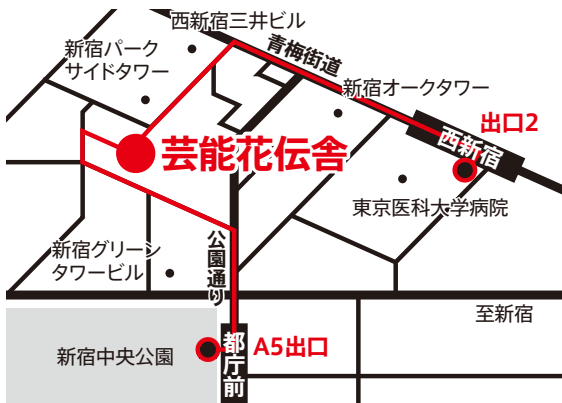

[会場] 芸能花伝舎

げいのうかでんしゃ
東京都新宿区西新宿6-12-30

参加申込方法

必要事項を記載の上、WEB申込フォーム、Eメール、いずれかの方法で、「子ども芸能体験ひろば事務局」へお申込みください。

[必要事項]

その1 参加希望者の氏名(ふりがな)・学年 ※複数名可

その2 希望プログラム名・時間(落語、和妻、狂言、三味線、日本舞踊のうちA、B各1プログラム申込可能)

その3 保護者の住所・氏名・電話番号

[応募締切] 11月12日(日) 必着

子ども芸能体験ひろば事務局 宛

WEB 芸能花伝舎ウェブサイト「芸能体験・イベント」内

Eメール geino-hiroba@geidankyo.or.jp

※応募結果は、Eメールにて11月15日頃返信いたします。

(結果内容に関わらず、すべての方へ返信いたします。)

※応募者多数の場合は抽選、応募状況により締切後も募集をする場合があります。

アクセス

・東京メトロ丸の内線「西新宿駅」出口2より徒歩5分

・都営大江戸線「都庁前駅」A5出口より徒歩6分

ぶ
よ
う

美しい所作を体験。
みんなで楽しく踊ろう！

[講師]

あづまきみや
吾妻君彌

はなやぎしゅうえ
花柳秀衛

みずきこうや
水木紅耶