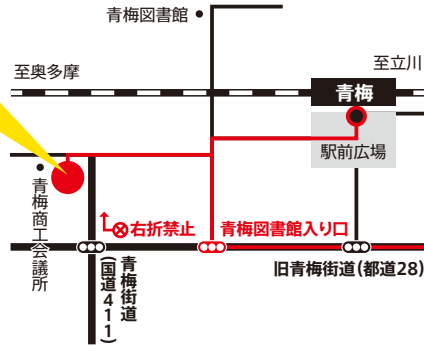

# こども 芸能体験 ひろば in 青梅

きょうげん

しやみせん

にほんぶよう

要事前申込

参加無料

2022年3月21日(月・祝) **ネッツたまぐーセンター**

東京都青梅市上町374番地

体験 13時00分-14時00分 対象:小学生 (定員:各20-25名)

鑑賞 14時30分-16時30分 対象:幼児から大人まで(定員:200名)

※体験、鑑賞ともに事前申込が必要です。(鑑賞プログラムのみの申込も可能です)お申込み方法については裏面または芸能花伝舎ウェブサイトをご覧ください。

[主催]東京都/公益財団法人東京都歴史文化財団/こども芸能体験ひろば実行委員会 [共催]青梅市教育委員会

[実行委員会構成団体] 清元協会/一般社団法人日本演出者協会/公益社団法人日本奇術協会/公益社団法人日本舞踊協会/公益社団法人落語芸術協会/公益社団法人日本芸能実演家団体協議会

子供たちが伝統芸能に関心を持ち身近に感じることができるよう落語、和妻、三味線、狂言、日本舞踊の5つの分野から好きな分野を選んで体験できるワークショップと、伝統芸能をダイジェストで一度に鑑賞できる特別公演を実施します。

2022年  
3月21日(月祝)

会場: ネットたまぐーセンター

**ネットたまぐーセンター**  
への行きかた

- ・JR青梅線青梅駅から徒歩約5分
- ・車で青梅駅方面から旧青梅街道(都道28号線)を通ってくる場合は、青梅図書館入口の信号を右折してください(ネットたまぐーセンター前の信号では右折できません。)